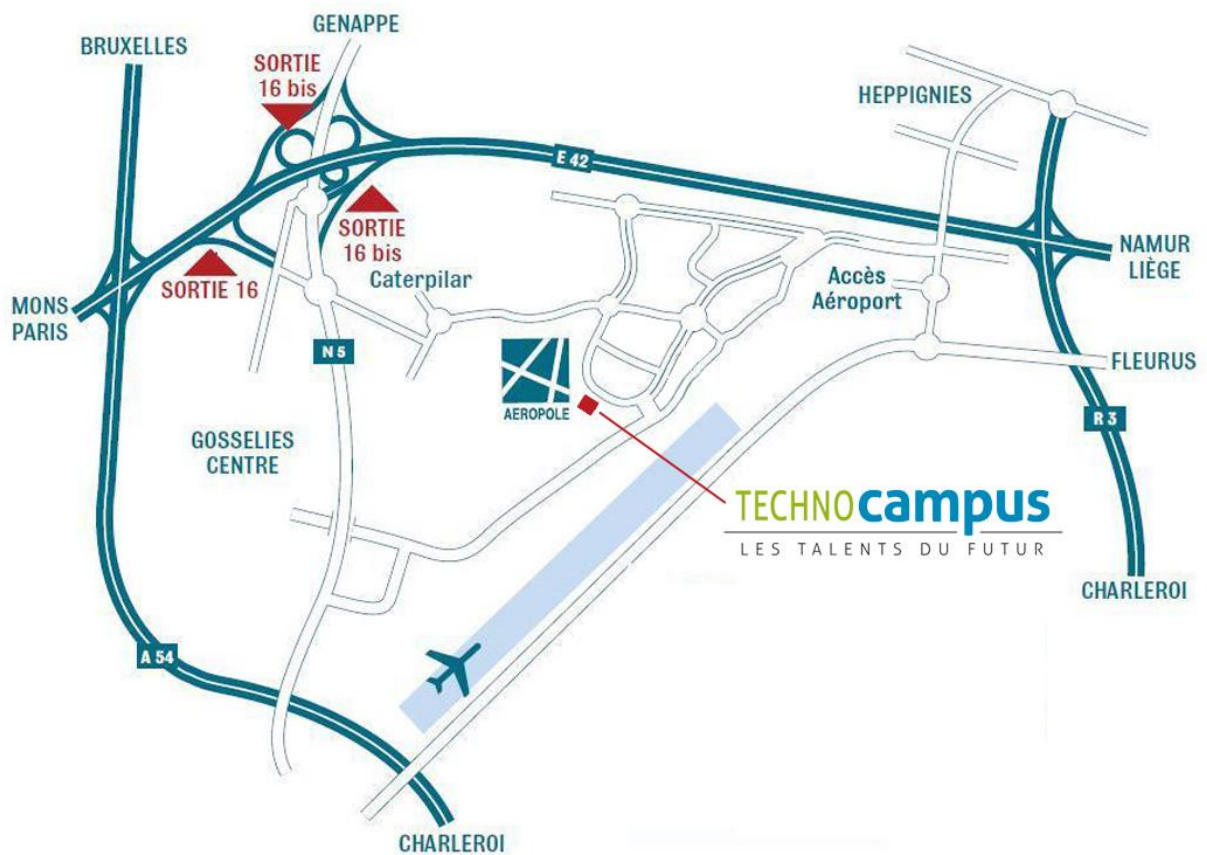

Lieu & Plan d'accès
Site MECATRONIQUE

Rue Auguste Piccard 23 - 6041 Gosselies
Tél. 071/378 050
nicole.antonioni@technocampus.be

ACCÈS PAR LES AUTOROUTES :

Autoroute A54 :

Direction Nivelles, sortie Gosselies-Ransart-Aéroport. Continuer tout droit sur la N568, longer l'aéroport.

Après le feu, prendre la première à gauche, puis encore la première à gauche pour **entrer sur le zoning de l'Aéropole**.

Autoroute E42 :

Direction Mons. Prendre la bretelle vers le **Ring R3**, direction **Heppignies** (sortie Heppignies/Châletet/Beaumont). Au bout de cette bretelle d'autoroute, prendre la bretelle de droite puis, prendre à gauche, puis encore à gauche. Au STOP, continuer tout droit. Après être passé sur le pont, bifurquer à droite pour **entrer sur le Zoning de l'Aéropole**.

Autoroute A54 :

Depuis Nivelles vers Charleroi. Prendre la bretelle vers **l'autoroute E42** direction Namur-Liège. Sortir directement à la sortie suivante, **sortie N°16, Gosselies**. Au STOP, continuer tout droit. Au rond-point, continuer tout droit pour longer **CATERPILLAR**. Passer un deuxième rond-point (entrée de **CATERPILLAR**). Au troisième rond-point, continuer tout droit.

Coordonnées GPS : 50.4698241, 4.462453099999948

ACCÈS PAR LES TRANSPORTS EN COMMUN :

De la gare de Charleroi Sud prendre le bus 68

Horaire : 6h50 – 7h15 – 7h45