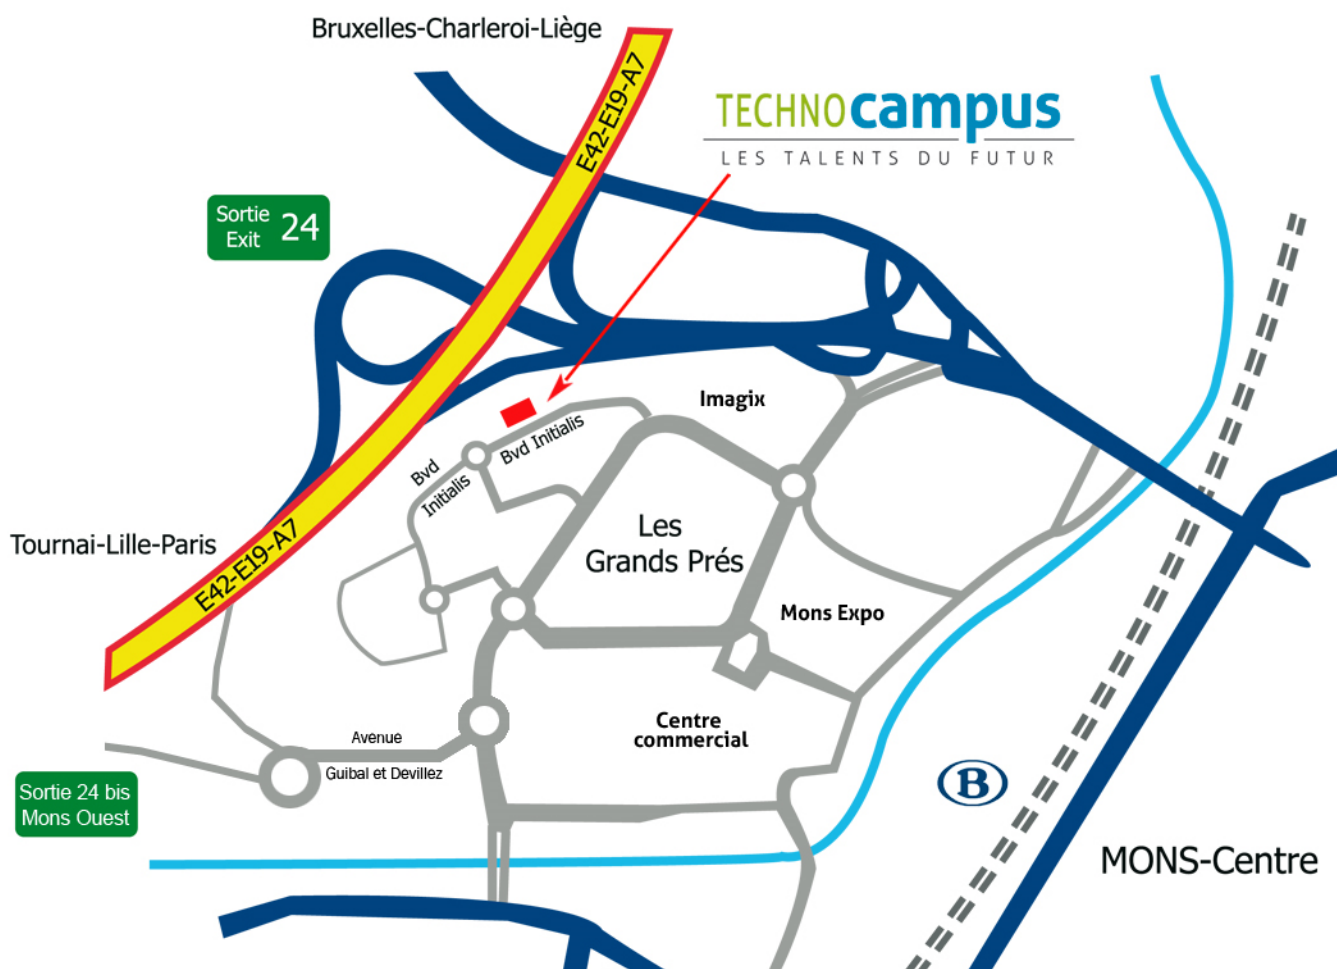

Lieu & Plan d'accès Site MINIUSINES

Boulevard Initialis 18 - 7000 Mons
Tél. 065/401 210 - FAX : 065/401 219
angelique.zannini@technocampus.be

ACCÈS PAR LES AUTOROUTES :

En venant de Charleroi :

Autoroute E42, sortie 24, direction Mons-Ghlin sur B501 sur 700 m

Tenir la droite et prendre la sortie Ghlin – Les Grands-Prés

Au rond-point, prendre la première à droite Boulevard André Delvaux et continuer sur 700 m ensuite la première à droite pour rejoindre le Boulevard Initialis

Au premier rond point emprunter la première sortie Avenue Guibal et Devillez. Au rond-point suivant prendre la 3eme sortie pour rejoindre le Boulevard Initialis

Coordonnées GPS : 50.4596597, 3.9265300

ACCÈS PAR LES TRANSPORTS EN COMMUN :

La gare la plus proche est celle de Mons.

A la gare, prendre la ligne de bus 7 directions Mons - Quaregnon - St Ghislain – Boussu - Dour.

Après 2 minutes, arrivée à l'arrêt Jemappes Pont Canal.

Marcher ensuite 3 minutes jusqu'à l'intersection Boulevard Initialis.