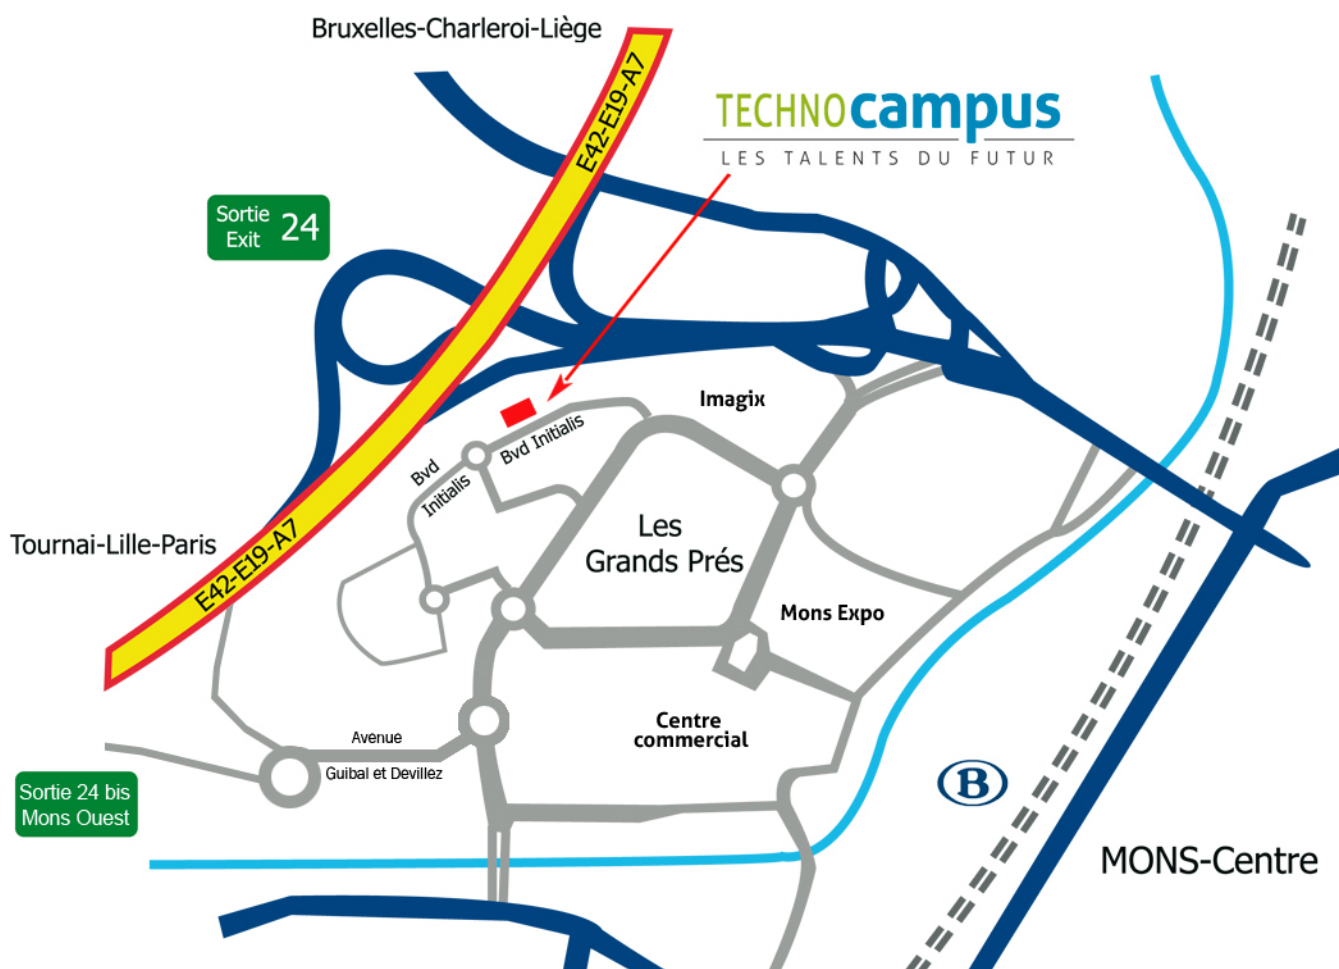

Boulevard Initialis 18 - 7000 Mons
Tél. 065/401 210 - FAX : 065/401 219