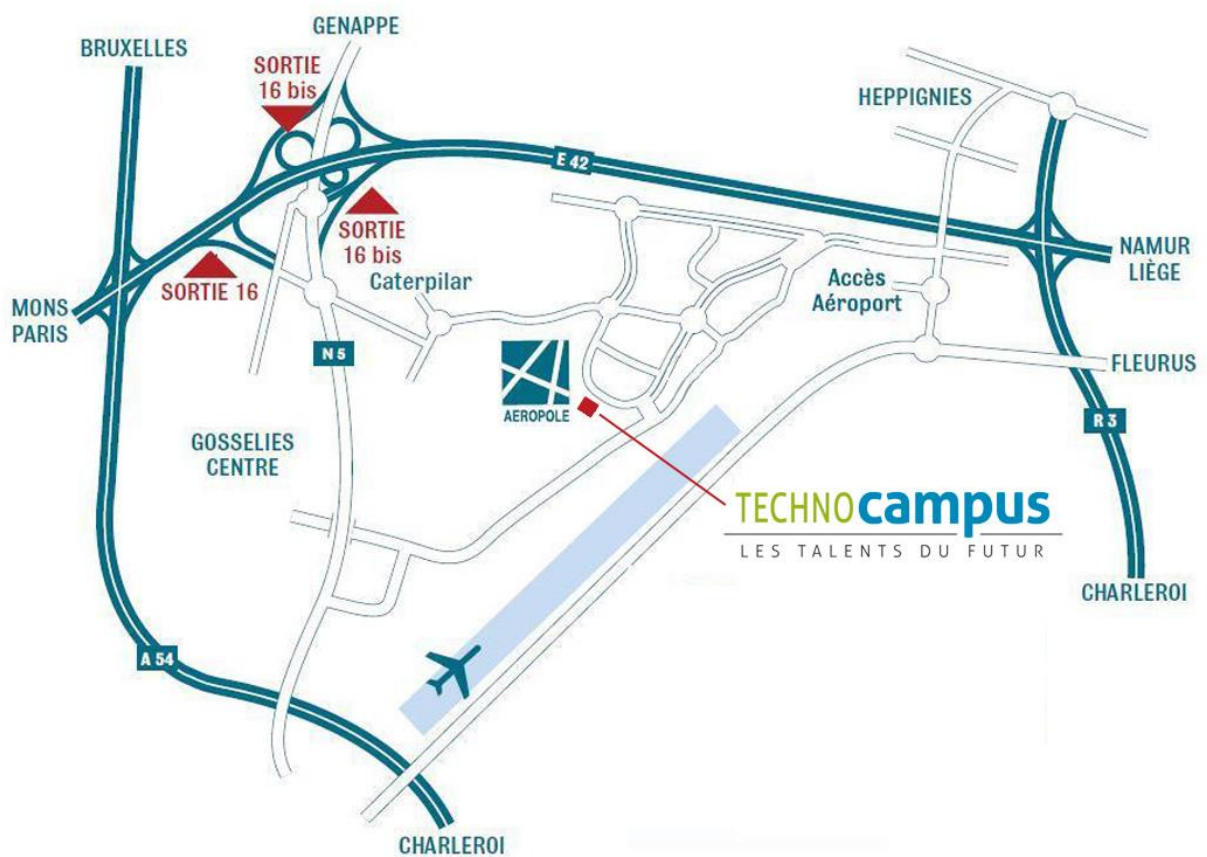

Lieu & Plan d'accès

GOSELIES 3

Rue Auguste Piccard 23 - 6041 Gosselies
Tél. 071/378 050

ACCÈS PAR LES AUTOROUTES :

Autoroute A54 :

Direction Nivelles, sortie Gosselies-Ransart-Aéroport. Continuer tout droit sur la N568, longer l'aéroport.

Après le feu, prendre la première à gauche, puis encore la première à gauche pour **entrer sur le zoning de l'Aéropole**.

Autoroute E42 :

Direction Mons. Prendre la bretelle vers le **Ring R3**, direction **Heppignies** (sortie Heppignies/Châletet/Beaumont). Au bout de cette bretelle d'autoroute, prendre la bretelle de droite puis, prendre à gauche, puis encore à gauche. Au STOP, continuer tout droit. Après être passé sur le pont, bifurquer à droite pour **entrer sur le Zoning de l'Aéropole**.

Autoroute A54 :

Depuis Nivelles vers Charleroi. Prendre la bretelle vers **l'autoroute E42** direction Namur-Liège. Sortir directement à la sortie suivante, **sortie N°16, Gosselies**. Au STOP, continuer tout droit. Au rond-point, continuer tout droit pour longer (anciennement **CATERPILLAR**). Passer un deuxième rond-point (entrée de anciennement **CATERPILLAR**). Au troisième rond-point, continuer tout droit.

Coordonnées GPS : 50.4698241, 4.462453099999948

ACCÈS PAR LES TRANSPORTS EN COMMUN :

De la gare de Charleroi Sud prendre le bus 68

Horaire : 6h50 – 7h15 – 7h45