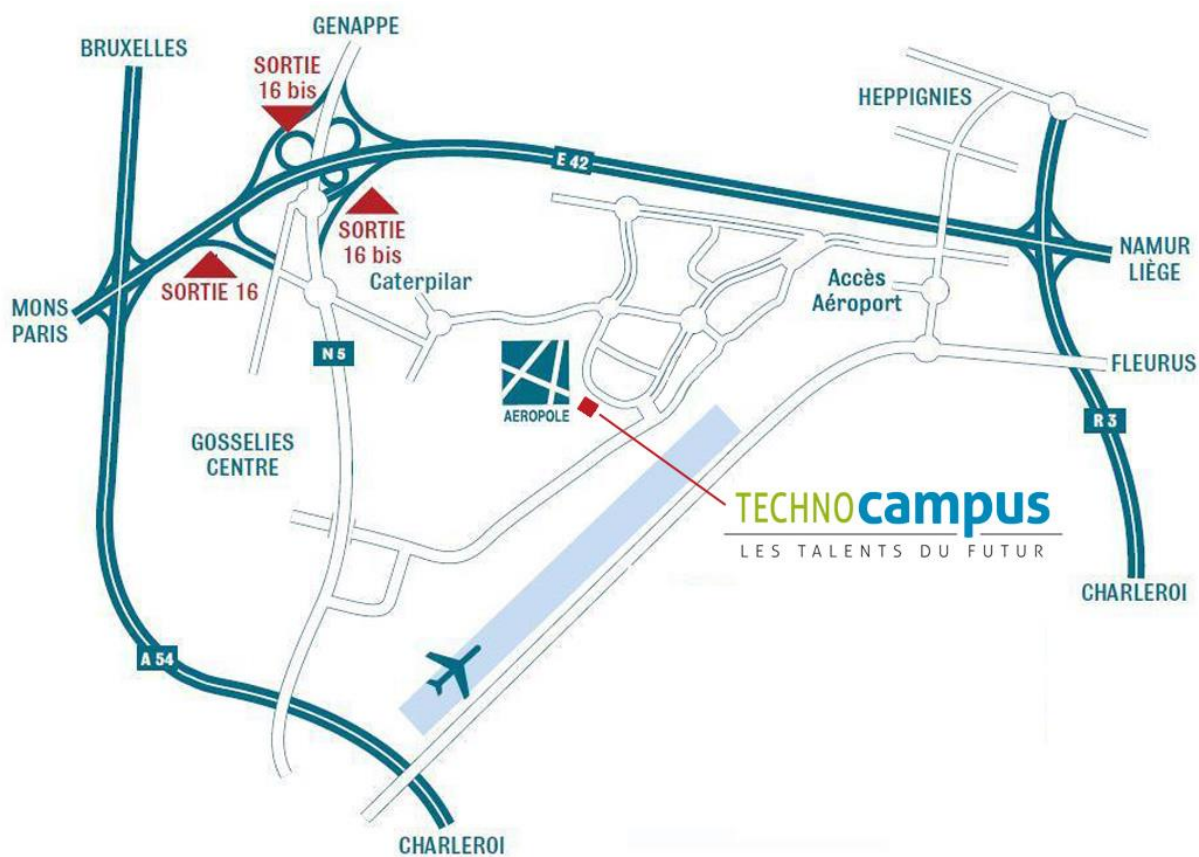

Lieu & Plan d'accès

GOSELIES 4

Rue Auguste Piccard 26 - 6041 Gosselies
Tél. 071/181 231

ACCÈS PAR LES AUTOROUTES :

Autoroute A54 :

Direction Nivelles, sortie Gosselies-Ransart-Aéroport. Continuer tout droit sur la N568, longer l'aéroport.

Après le feu, prendre la première à gauche, puis encore la première à gauche pour **entrer sur le zoning de l'Aéropole**.

Autoroute E42 :

Direction Mons. Prendre la bretelle vers le **Ring R3**, direction **Heppignies** (sortie Heppignies/Châletet/Beaumont). Au bout de cette bretelle d'autoroute, prendre la bretelle de droite puis, prendre à gauche, puis encore à gauche. Au STOP, continuer tout droit. Après être passé sur le pont, bifurquer à droite pour **entrer sur le Zoning de l'Aéropole**.

Autoroute A54 :

Depuis Nivelles vers Charleroi. Prendre la bretelle vers **l'autoroute E42** direction Namur-Liège. Sortir directement à la sortie suivante, **sortie N°16, Gosselies**. Au STOP, continuer tout droit. Au rond-point, continuer tout droit pour longer **CATERPILLAR**. Passer un deuxième rond-point (entrée de **CATERPILLAR**). Au troisième rond-point, continuer tout droit.

Coordonnées GPAS : 50.4698241, 4.462453099999948

ACCÈS PAR LES TRANSPORTS EN COMMUN :

De la gare de Charleroi Sud prendre le bus 68

Horaire : 6h50 – 7h15 – 7h45