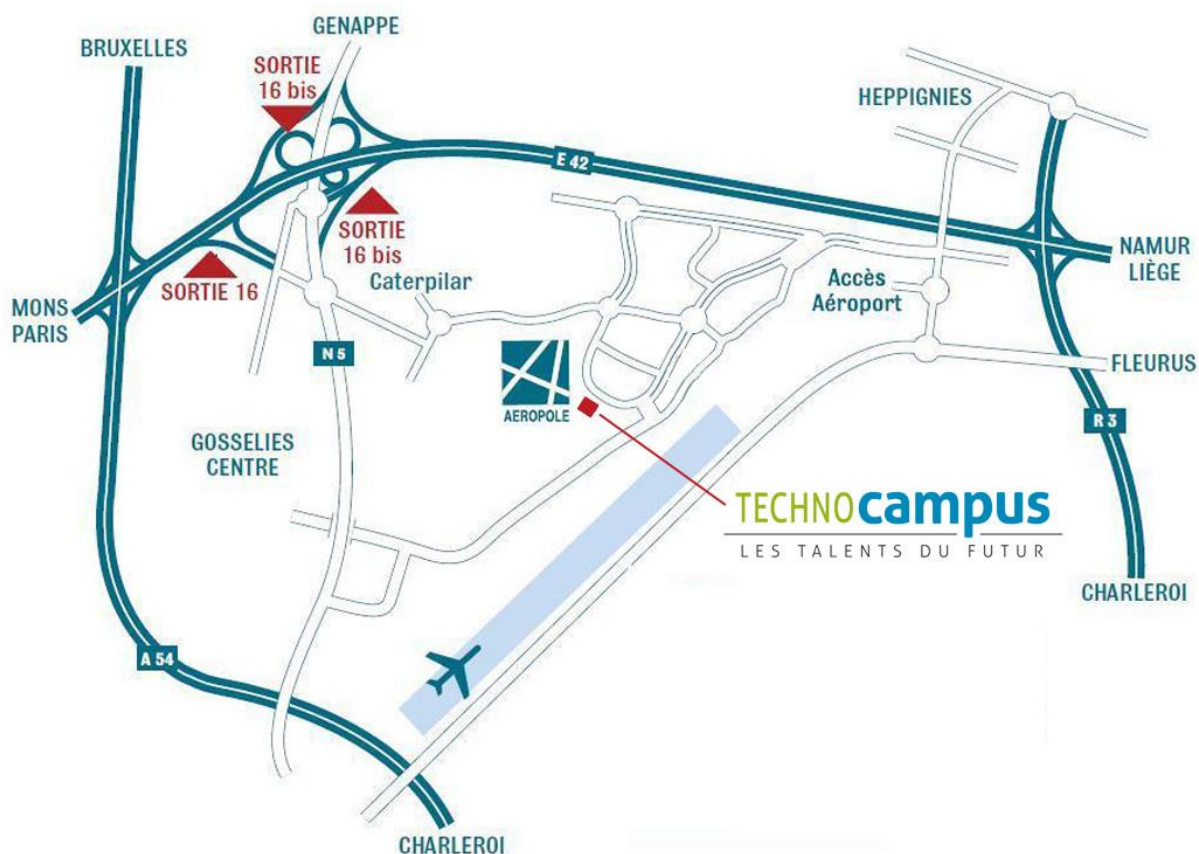

Lieu & Plan d'accès

GOSELIES 3

Rue Auguste Piccard 23 - 6041 Gosselies
Tél. 071/253 610

ACCÈS PAR LES AUTOROUTES :

Autoroute A54 :

Direction Nivelles, sortie Gosselies-Ransart-Aéroport. Continuer tout droit sur la N568, longer l'aéroport.

Après le feu, prendre la première à gauche, puis encore la première à gauche pour **entrer sur le zoning de l'Aéropole**.

Autoroute E42 :

Direction Mons. Prendre la bretelle vers le **Ring R3**, direction **Heppignies** (sortie Heppignies/Châletet/Beaumont). Au bout de cette bretelle d'autoroute, prendre la bretelle de droite puis, prendre à gauche, puis encore à gauche. Au STOP, continuer tout droit. Après être passé sur le pont, bifurquer à droite pour **entrer sur le Zoning de l'Aéropole**.

Autoroute A54 :

Depuis Nivelles vers Charleroi. Prendre la bretelle vers **l'autoroute E42** direction Namur-Liège. Sortir directement à la sortie suivante, **sortie N°16, Gosselies**. Au STOP, continuer tout droit. Au rond-point, continuer tout droit pour longer (anciennement **CATERPILLAR**). Passer un deuxième rond-point (entrée de anciennement **CATERPILLAR**). Au troisième rond-point, continuer tout droit.

Coordonnées GPS : 50.4698241, 4.462453099999948

ACCÈS PAR LES TRANSPORTS EN COMMUN :

De la gare de Charleroi Sud prendre le bus 68

Horaire : 6h50 – 7h15 – 7h45