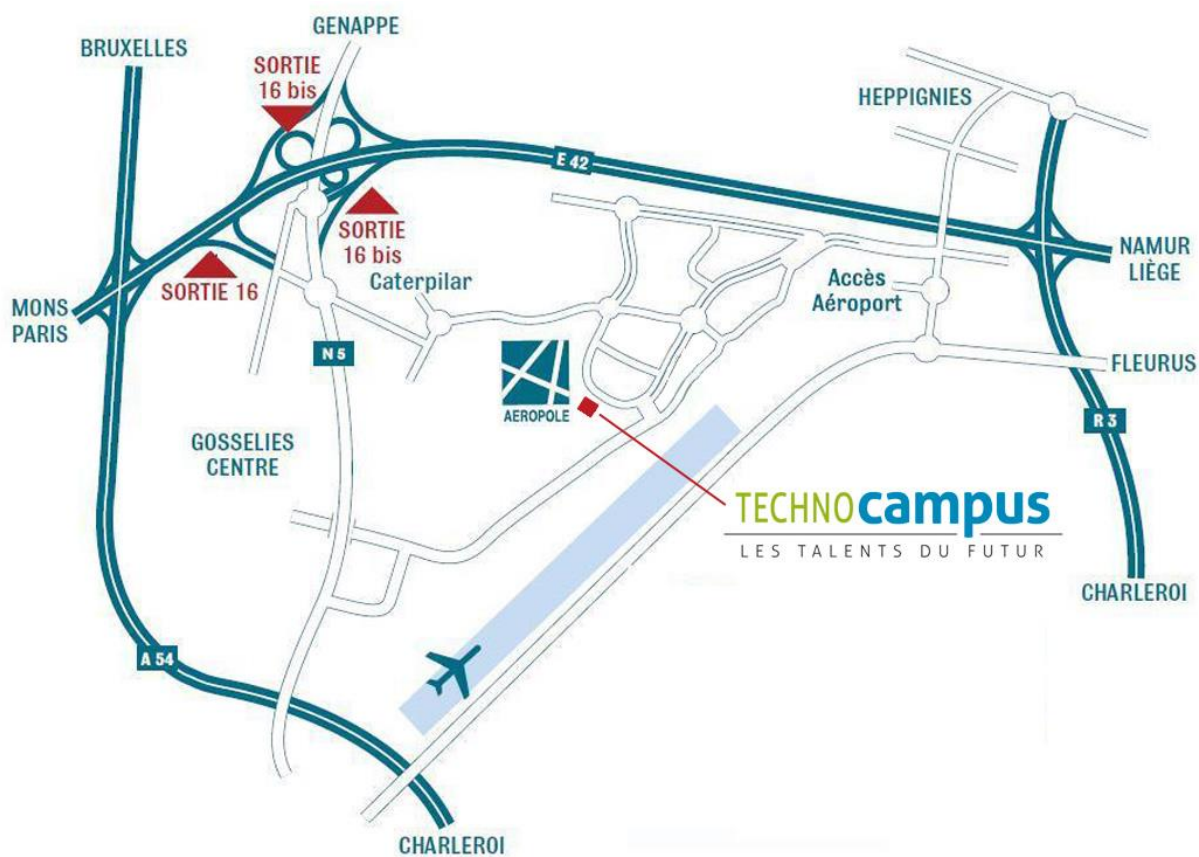

Lieu & Plan d'accès

## **ACCÈS PAR LES AUTOROUTES :**

### **Autoroute A54 :**

Direction Nivelles, sortie Gosselies-Ransart-Aéroport. Continuer tout droit sur la N568, longer l'aéroport.

Après le feu, prendre la première à gauche, puis encore la première à gauche pour **entrer sur le zoning de l'Aéropole**.

### **Autoroute E42 :**

Direction Mons. Prendre la bretelle vers le **Ring R3**, direction **Heppignies** (sortie Heppignies/Châletet/Beaumont). Au bout de cette bretelle d'autoroute, prendre la bretelle de droite puis, prendre à gauche, puis encore à gauche. Au STOP, continuer tout droit. Après être passé sur le pont, bifurquer à droite pour **entrer sur le Zoning de l'Aéropole**.