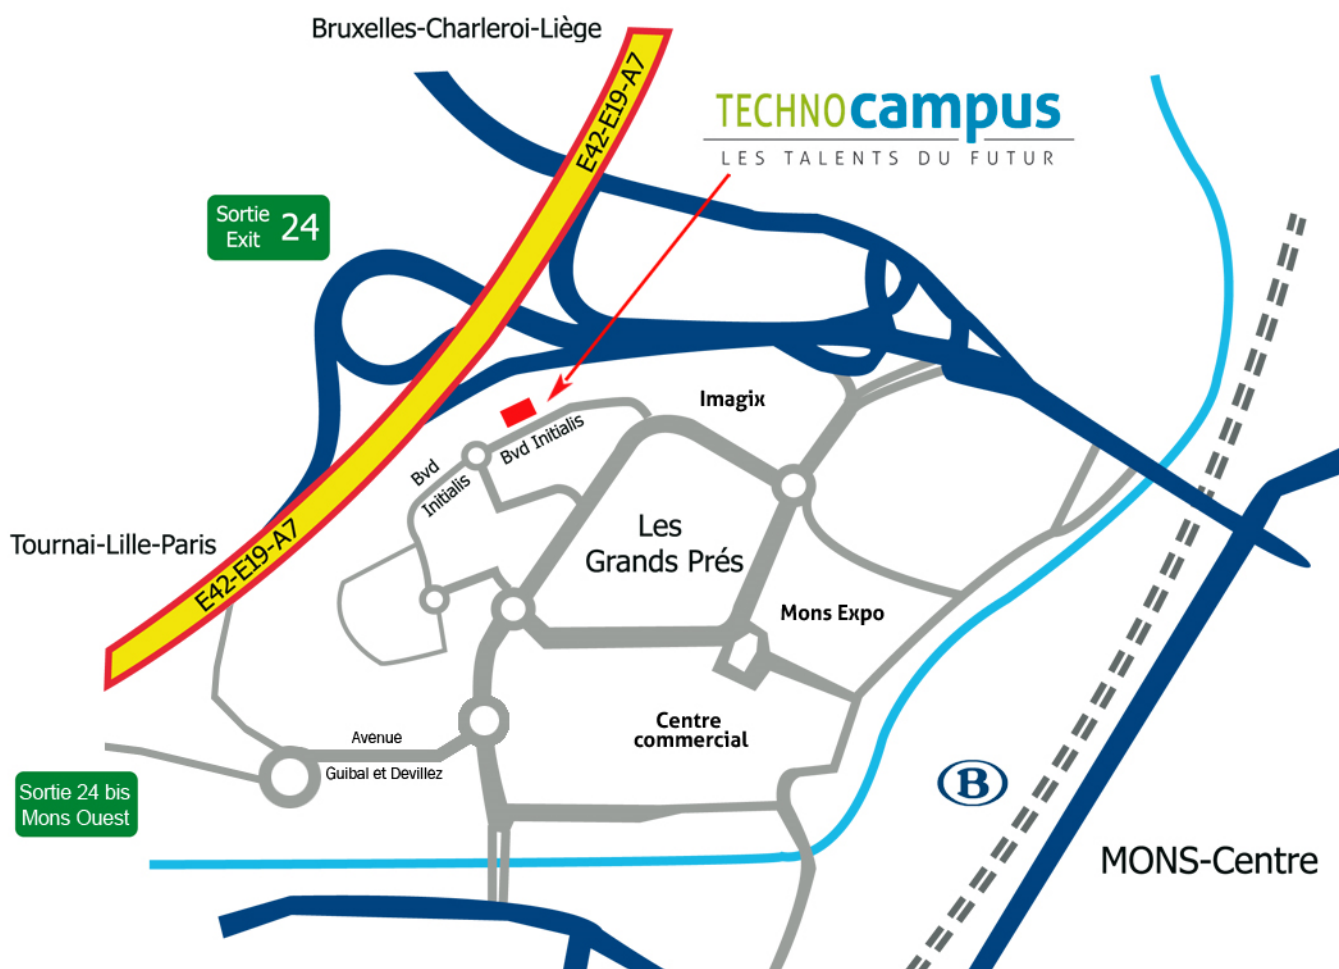

## ACCÈS PAR LES AUTOROUTES :

### En venant de Charleroi :

Autoroute E42, sortie 24, direction Mons-Ghlin sur B501 sur 700 m

Tenir la droite et prendre la sortie Ghlin – Les Grands-Prés

Au rond-point, prendre la première à droite Boulevard André Delvaux et continuer sur 700 m ensuite la première à droite pour rejoindre le Boulevard Initialis

### En venant de Saint Ghislain :

E19|42 : Dans le sens Paris-Bruxelles, au niveau de Jemappes, choisir la voie latérale **nouvel échangeur sortie 24bis Mons Ouest** direction Mons, puis sortir à la nouvelle sortie Mons Ouest.

Au premier rond point emprunter la première sortie Avenue Guibal et Devillez. Au rond-point suivant prendre la 3eme sortie pour rejoindre le Boulevard Initialis

**Coordonnées GPS : 50.4596597, 3.9265300**